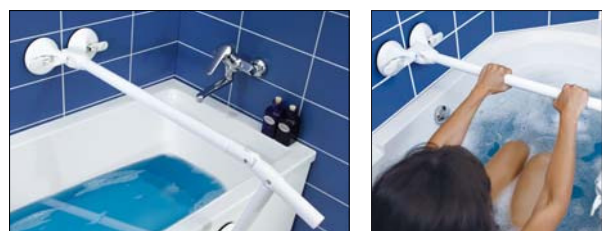

Tavola da vasca con maniglia colorata

- ↔ 78 cm
- ↗ 37 cm
- ↔ range morsetti fissaggio 40,6 - 68 cm
- 📦 3 kg
- 📦max 150 kg

Codice articolo	Descrizione
BA SHTAV	Tavola da vasca con maniglia colorata

Tavola da vasca con maniglia dotata di morsetti di fissaggio leggermente angolabili e con gommatura per un grip maggiorato. La parte centrale della tavola è leggermente incavata per un lieve contenimento del bacino. La seduta presenta dei fori che impediscono l'accumulo di sporco e consentono il deflusso dell'acqua per un rapido asciugamento dopo l'uso. Dotata di incavo porta sapone e di due fori porta doccia, è adattabile alla maggiore parte delle vasche da bagno.

Sedile per vasca da bagno compatto Bobby

- ↔ staffe fiss, 46 - 58 cm
- ↔ sedile 41 cm
- ↗ sedile 41 cm
- ↔ spazio seduta 45,5 - 47,5 cm
- ↔ schienale 41 cm
- ↗ apertura anteriore 15 cm
- ↔ apertura anteriore 16 cm
- 📦 3 kg
- 📦max 120 kg

Codice articolo	Descrizione
BA SEVASBOBY	Sedile per vasca da bagno compatto Bobby

Sedia indicata per anziani ed utenti con problemi di mobilità, consente infatti di utilizzare la vasca da bagno in posizione seduta quindi senza dover scendere fino in fondo. La seduta forata consente il passaggio dell'acqua evitando l'accumulo di sporco. L'apertura anatomica nella parte anteriore favorisce l'igiene intima. Le dimensioni della sedia consentono l'utilizzo anche in vasche da bagno particolarmente ristrette. Le staffe di appoggio al bordo vasca sono rivestite di materiale antiscivolo e regolabili in larghezza.

Quattro Power Tub

Maniglione a ventosa favorisce l'entrata e l'uscita dalla vasca da bagno. Le ventose e l'impugnatura hanno una inclinazione regolabile che consente di collocare il supporto nella posizione desiderata all'interno o all'esterno della vasca, senza forature alla parete, per il trasferimento in sicurezza su superfici umide o bagnate. Dotato di estensione dell'impugnatura.